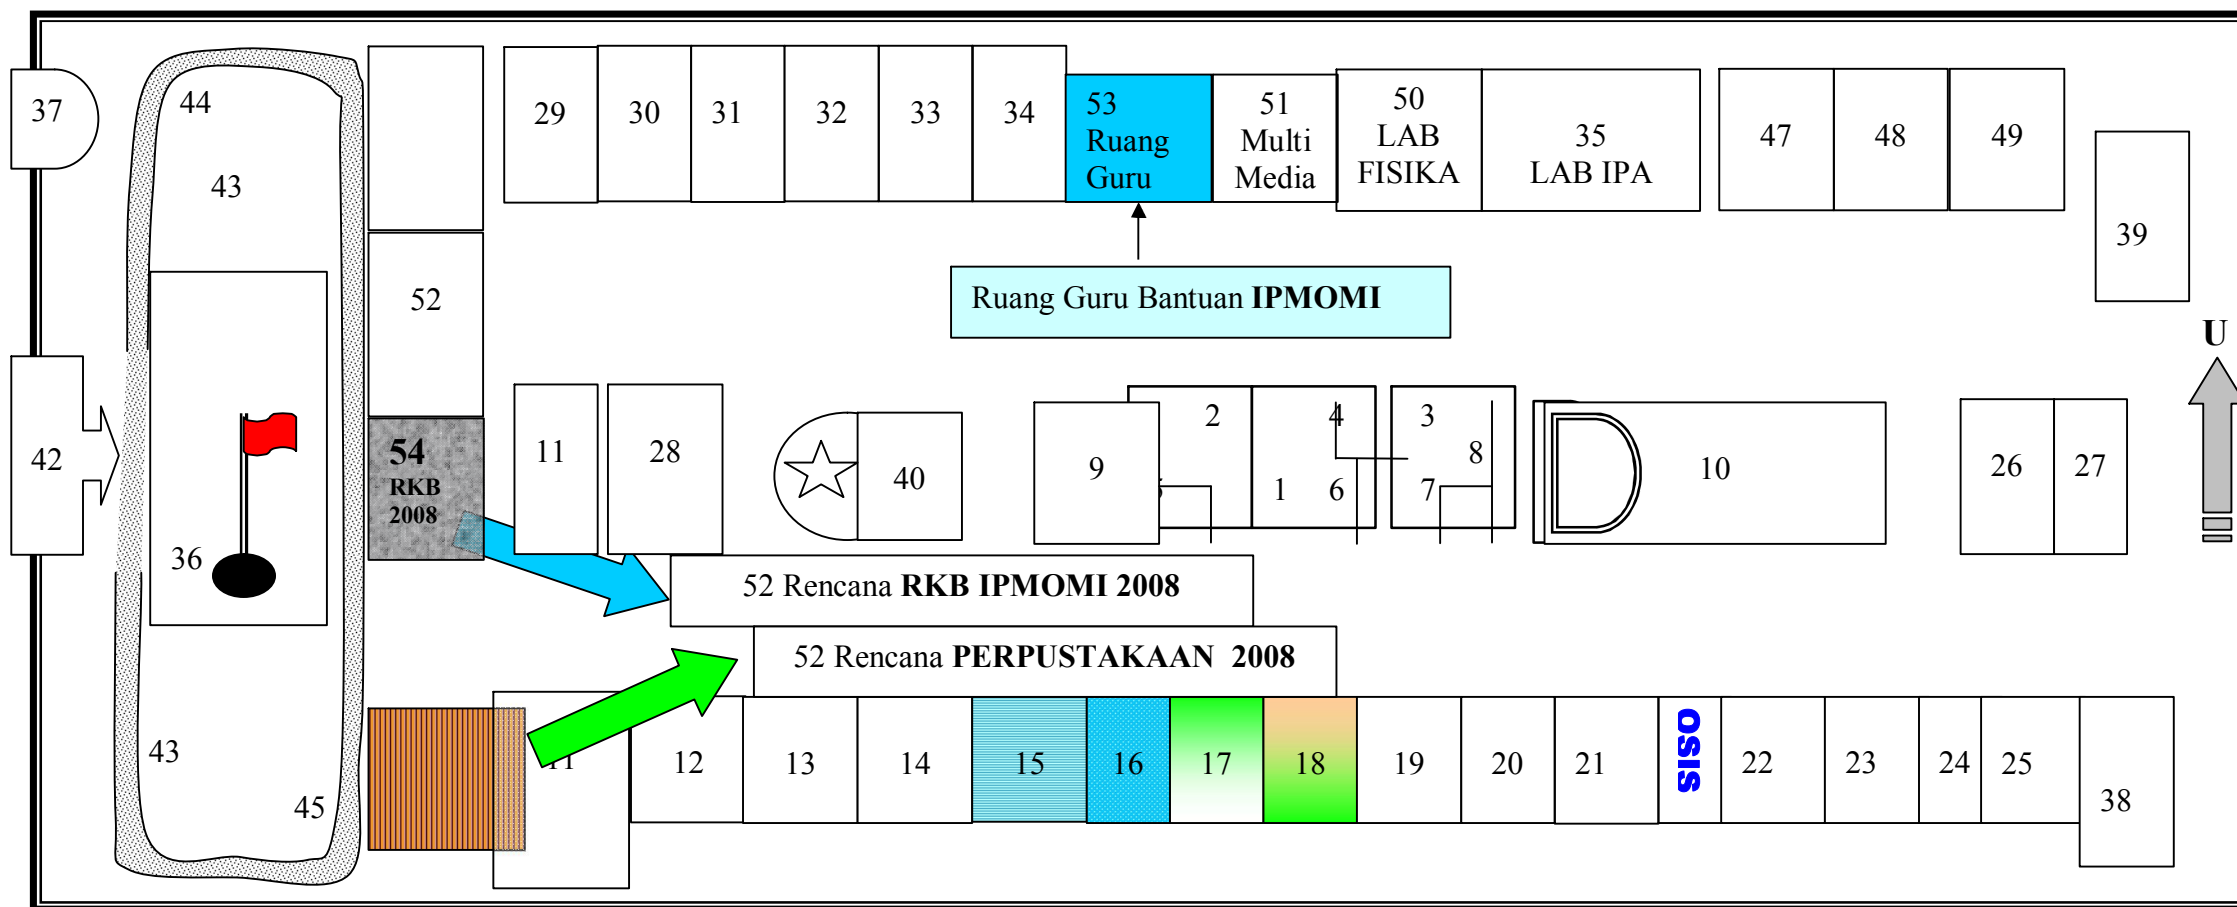

## DENAH SMA NEGERI 1 PAITON PROBOLINGGO

Keterangan ;

- |                       |                         |                  |                      |                          |                 |
|-----------------------|-------------------------|------------------|----------------------|--------------------------|-----------------|
| 1. R.Kasek            | 11. Parkir Sepeda siswa | 21. R. Kelas     | 31. R. Kelas         | 41. Pintu Masuk Darurat  | 50. Lab. FISIKA |
| 2. R.Guru             | 12. R.Kelas             | 22. R. Kelas     | 32. R. Kelas         | 42. Pintu Masuk Utama    | 51. Lab Multi   |
| 3. R.TU               | 13. R.Kelas             | 23. R. Kelas     | 33. R. Kelas         | 43. Lapangan Basket      | 52. RKB 2007    |
| 4. R.Tunggu Tamu      | 14. R.kelas             | 24. R. Olah raga | 34. Lab Komputer     | 44. Jln.Lingkar Utara.   | 53. R. GURU     |
| 5. R. Kamar Kecil/WC  | 15. R.Kopsis            | 25. R. Kelas     | 35. R. LAB IPA       | 45. Jln. Lingkar Selatan | 54. RKB IPMOMI  |
| 6. R.Siaran / Infokom | 16. R.Ketrampilan       | 26. R. WC siswa  | 36. Lapangan Upacara | 46. R. Kelas             |                 |
| 7. R. Kopsis          | 17. R.Perpustakaan      | 27. R. Gudang.   | 37. Logo SMA         | 47. R. Kelas.            |                 |
| 8. R.Kesenian         | 18. R. BP / BK          | 28. R. WC Siswa  | 38. Rumah Panjaga    | 48. R Kelas.             |                 |
| 9. R.Guru/Karyawan    | 19. R.Kelas             | 29. R. Kelas     | 39. Kantin           | 49. R Kelas.             |                 |
| 10. Panggung Terbuka  | 20. R.Kelas             | 30. R. Kelas     | 40. Musholla         |                          |                 |